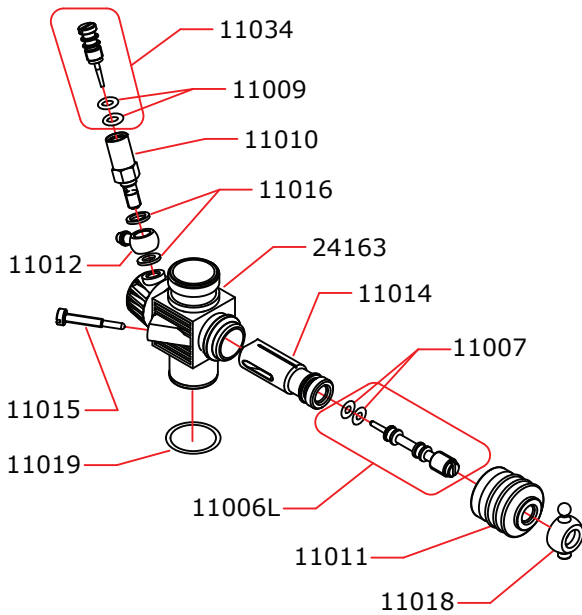

EXPLODED VIEW: S21P5XLT

CARBURETTOR CODE: 24063

Data ultima modifica: **16-05-2011**
Date of last modification:

	24460	6.0 mm
	24475	7.5 mm
	24470	7.0 mm
	24480	8.0 mm

Optional		
	03002	0.15 mm
	03001	0.10 mm
	03004	0.25 mm