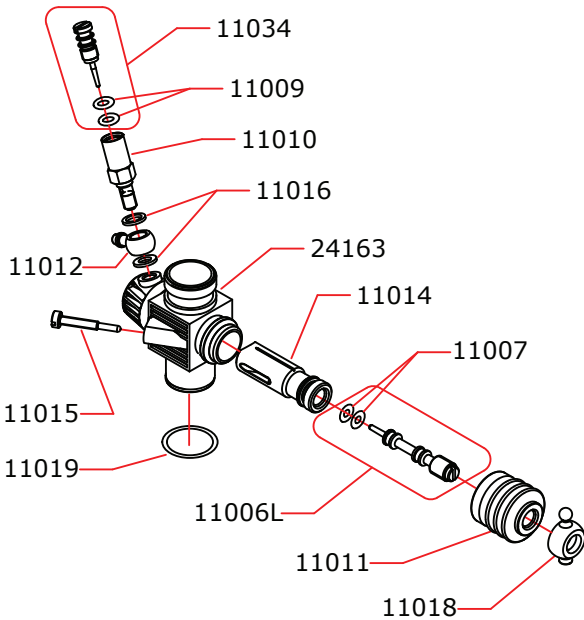

EXPLODED VIEW: PLUS 21-4C TEAM

Data ultima modifica:
Date of last modification:

10-05-2011

CARBURETTOR CODE: 24063 Reverse

	24475	7.5 mm
	24470	7.0 mm
	24480	8.0 mm

Optional		
	03002	0.15 mm
	03001	0.10 mm
	03004	0.25 mm