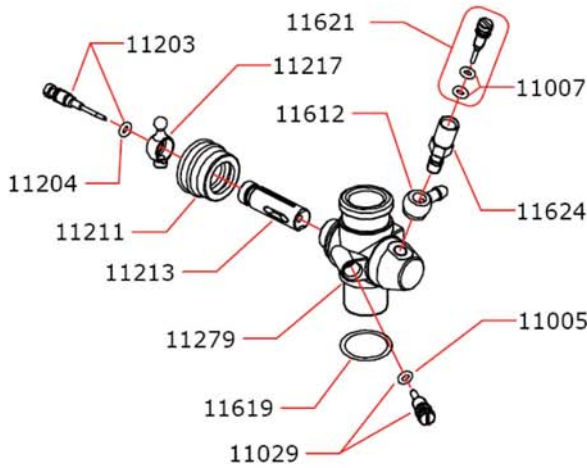

EXPLODED VIEW : PLUS 12-3ST / PLUS 12-3SCT

**CARBURETOR
CODE : 10608**

Optional	
	03601 0.10 mm
	03602 0.15 mm

16604	PLUS 12-3ST
16605	PLUS 12-3SCT CERAMIC

La NOVAROSSI WORLD S.r.l. si riserva il diritto di apportare modifiche al prodotto senza preavviso.
NOVAROSSI WORLD S.r.l. reserves the right to modify products without prior notice.