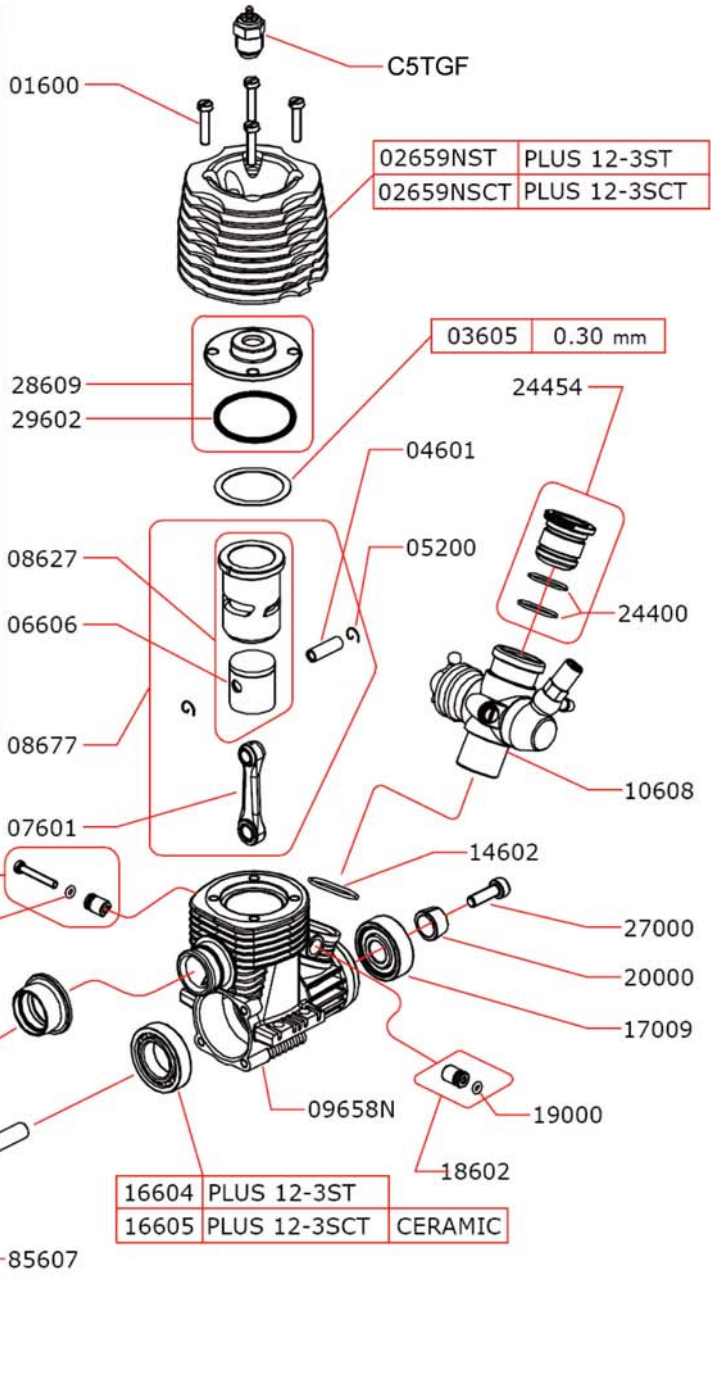

EXPLODED VIEW : PLUS 12-3ST / PLUS 12-3SCT

**CARBURETOR
CODE : 10608**

Optional	
	03601 0.10 mm
	03602 0.15 mm

16604	PLUS 12-3ST
16605	PLUS 12-3SCT CERAMIC

La NOVAROSSI WORLD S.r.l. si riserva il diritto di apportare modifiche al prodotto senza preavviso.
NOVAROSSI WORLD S.r.l. reserves the right to modify products without prior notice.