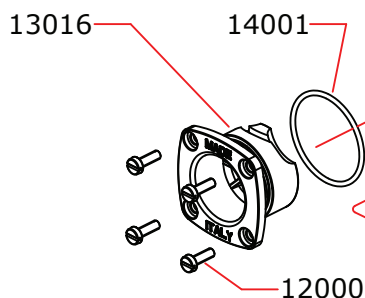

EXPLODED VIEW: KANGAROO .21SYDWC

CARBURETTOR CODE: 24004

	24490	9.0 mm
	24480	8.0 mm

	Optional	
	24475	7.5 mm
	24470	7.0 mm

	Optional	03002	0.15 mm
		03003	0.20 mm
		03004	0.25 mm

Data l'ultima modifica: **06-05-2010**
Date of last modification: