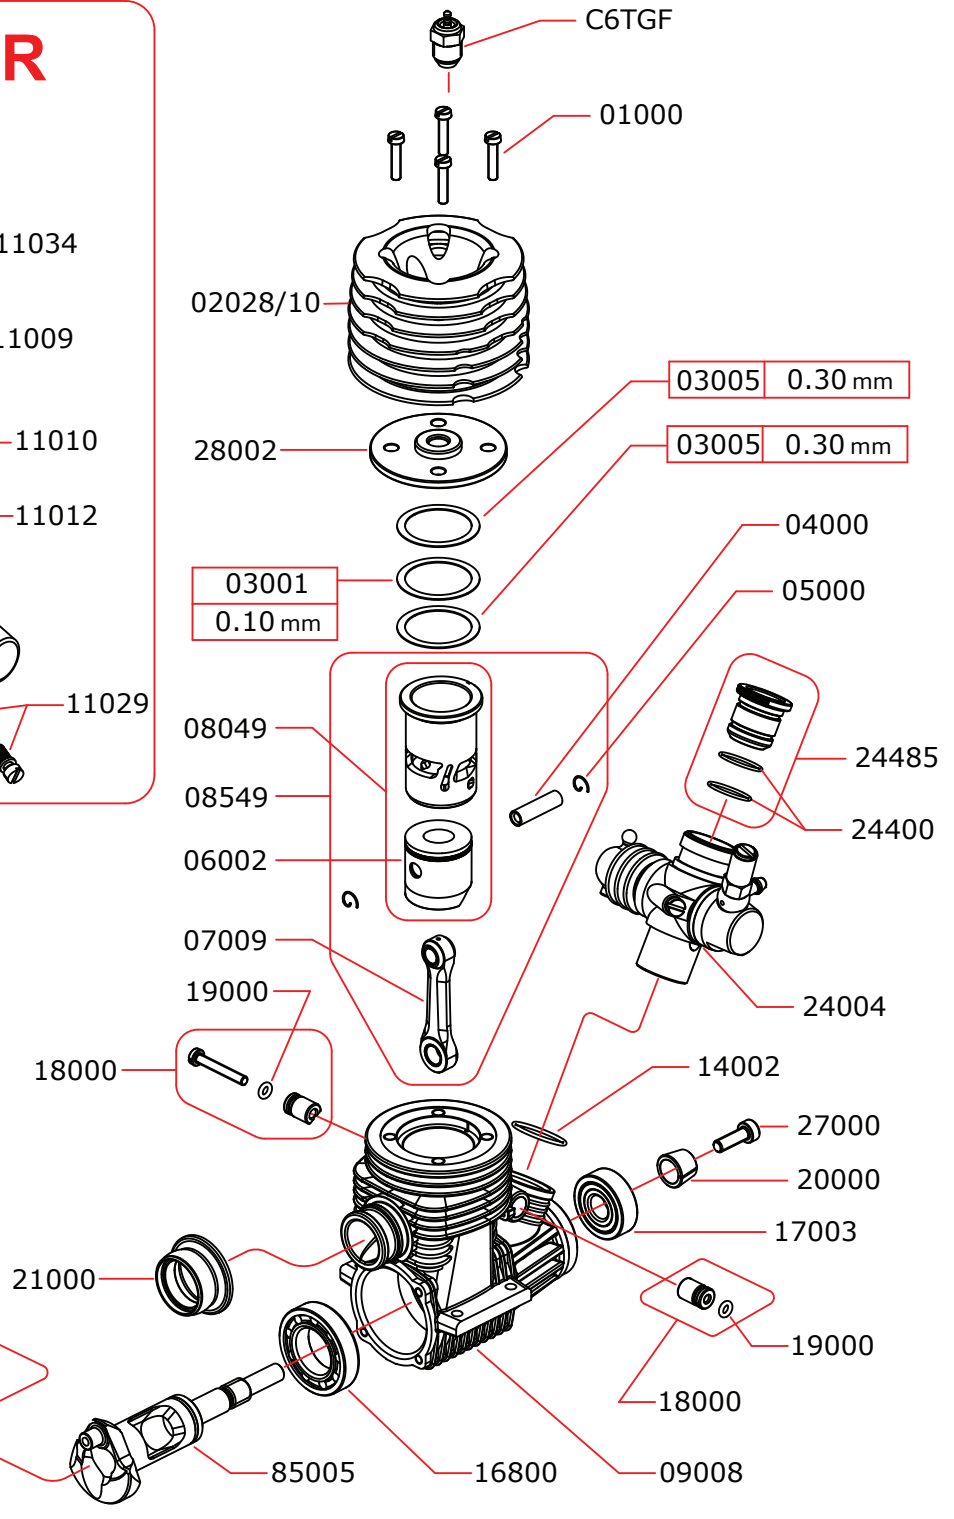

EXPLODED VIEW: KANGAROO .21SYDWC

CARBURETTOR CODE: 24004

	24490	9.0 mm
	24480	8.0 mm

	Optional	
	24475	7.5 mm
	24470	7.0 mm

	Optional	03002	0.15 mm
		03003	0.20 mm
		03004	0.25 mm

Data l'ultima modifica: **06-05-2010**
Date of last modification: