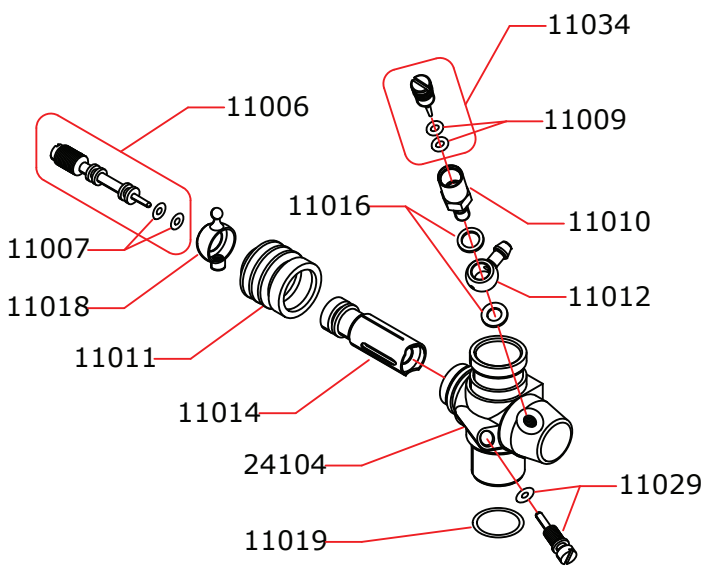

EXPLODED VIEW: KANGAROO .21SYDWC

CARBURETTOR CODE: 24004

	24490	9.0 mm
	24480	8.0 mm

	Optional	
	24475	7.5 mm
	24470	7.0 mm

	Optional	03002	0.15 mm
		03003	0.20 mm
		03004	0.25 mm

Data l'ultima modifica: **06-05-2010**
Date of last modification: