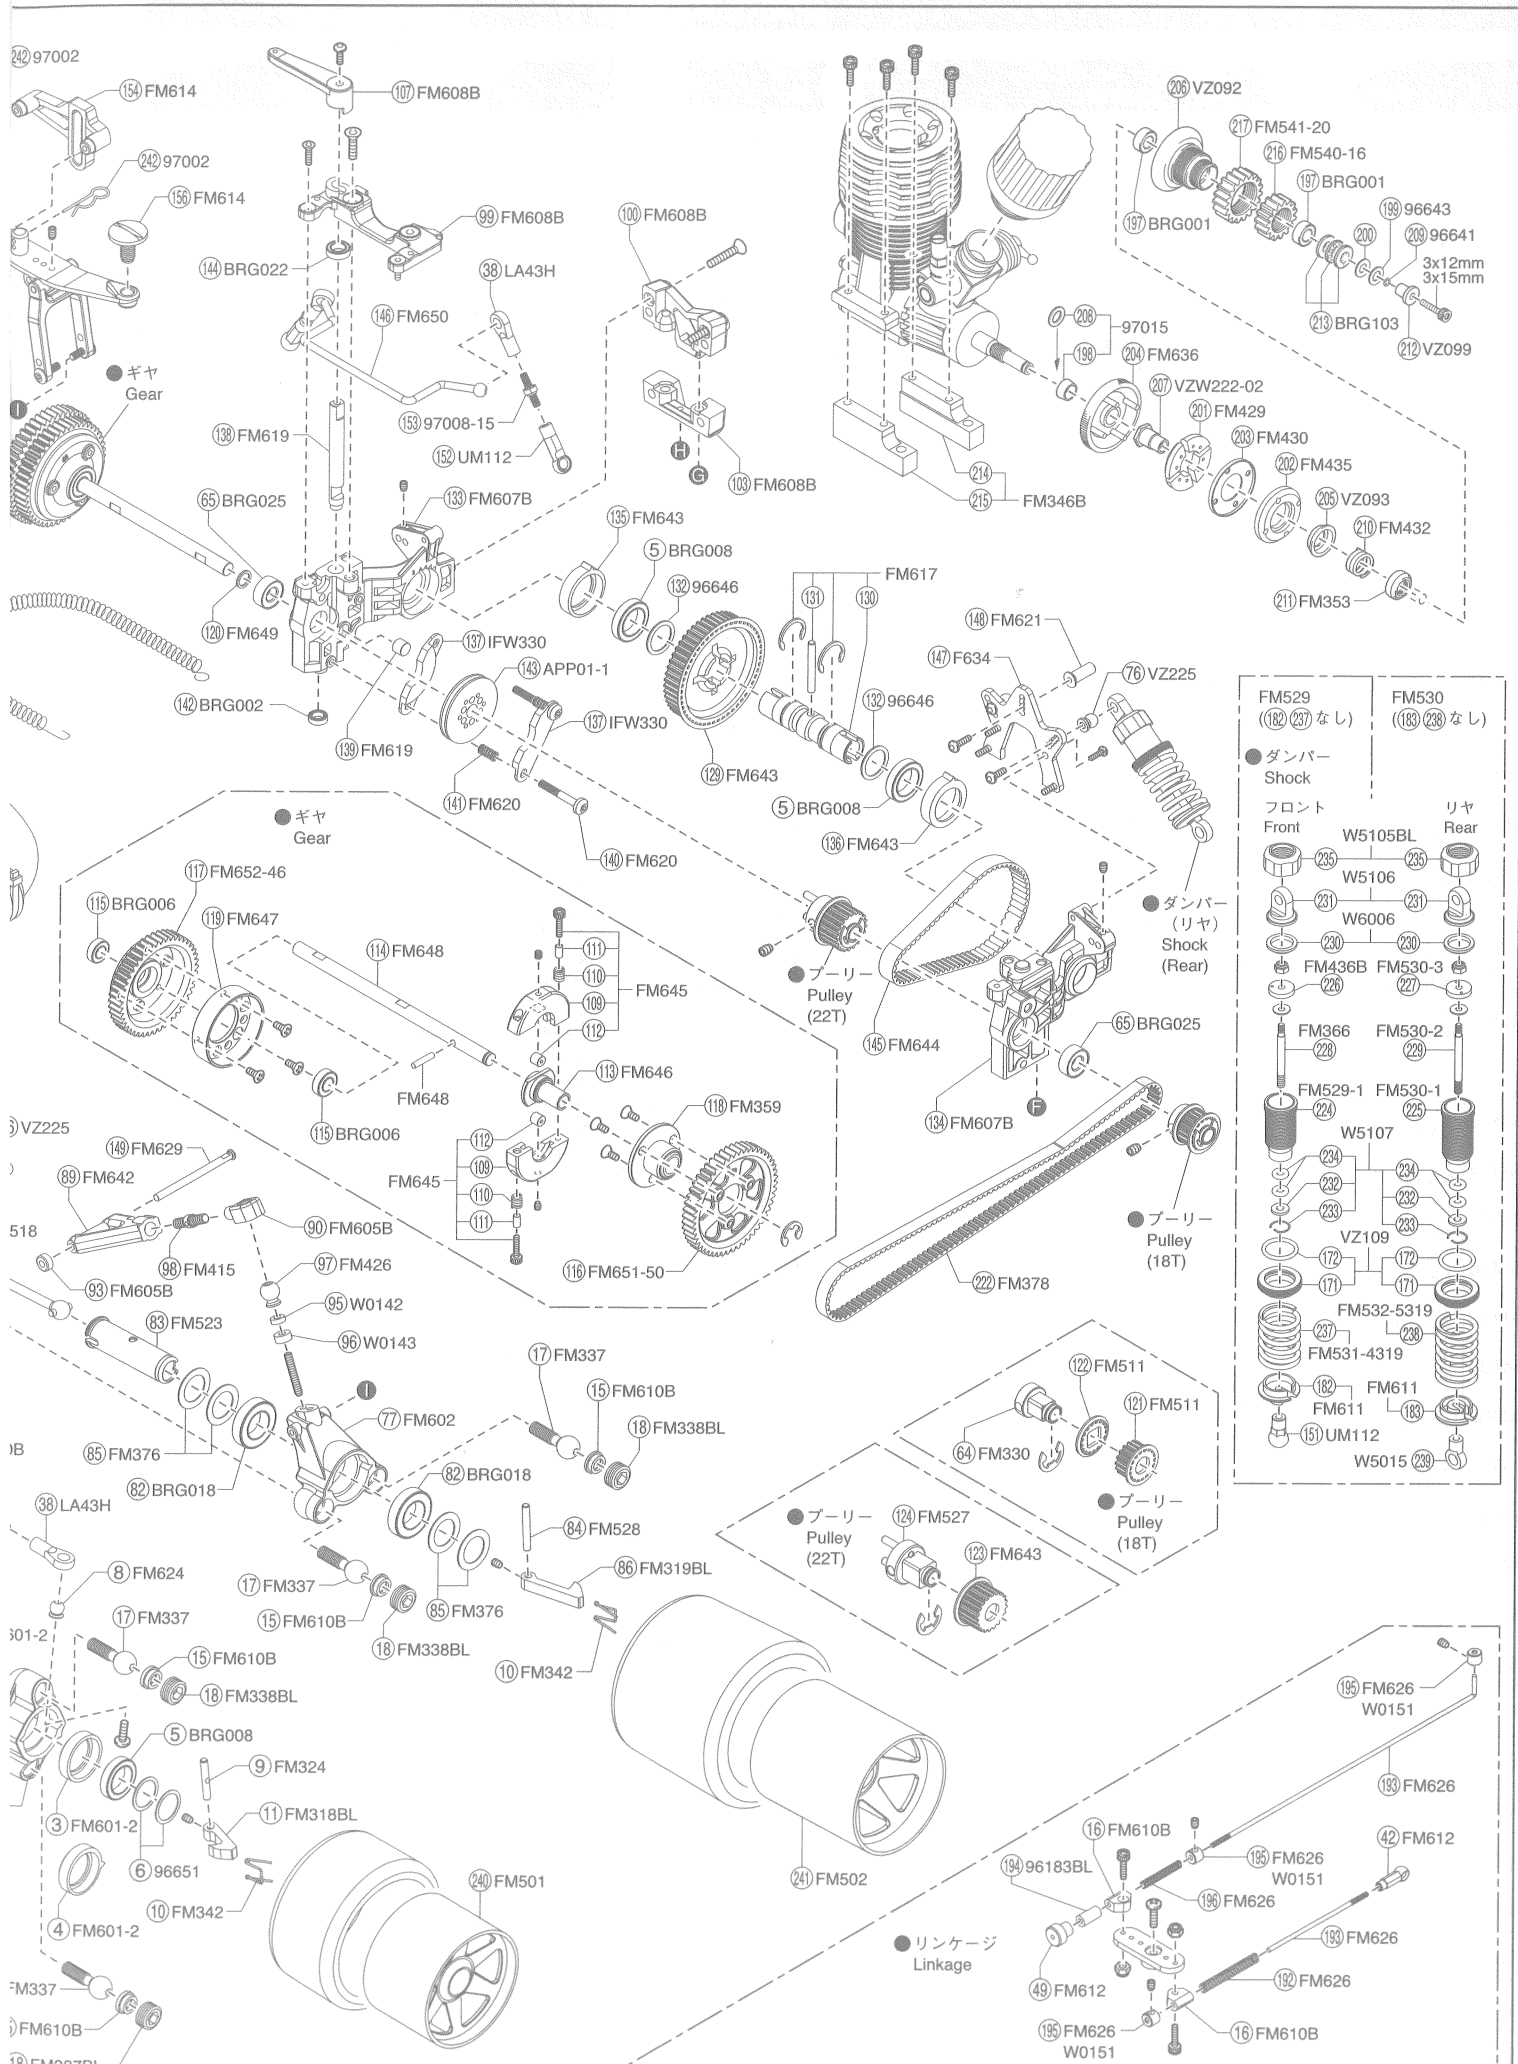

EXPLODED VIEW

一部パーツ販売していないパーツがあります。
Parts identified only by key numbers are not sold individually!

FM529 (182) (237) なし	FM530 (183) (238) なし
●ダンパー Shock	
フロント Front	リア Rear
W5105BL	W5105BL
W5106	W5106
W6006	W6006
FM436B FM530-3	FM436B FM530-3
FM366	FM366
FM529-1	FM530-2
FM529-1	FM530-1
W5107	W5107
VZ109	VZ109
FM532-5319	FM532-5319
FM531-4319	FM531-4319
FM611	FM611
UM112	UM112
W5015	W5015