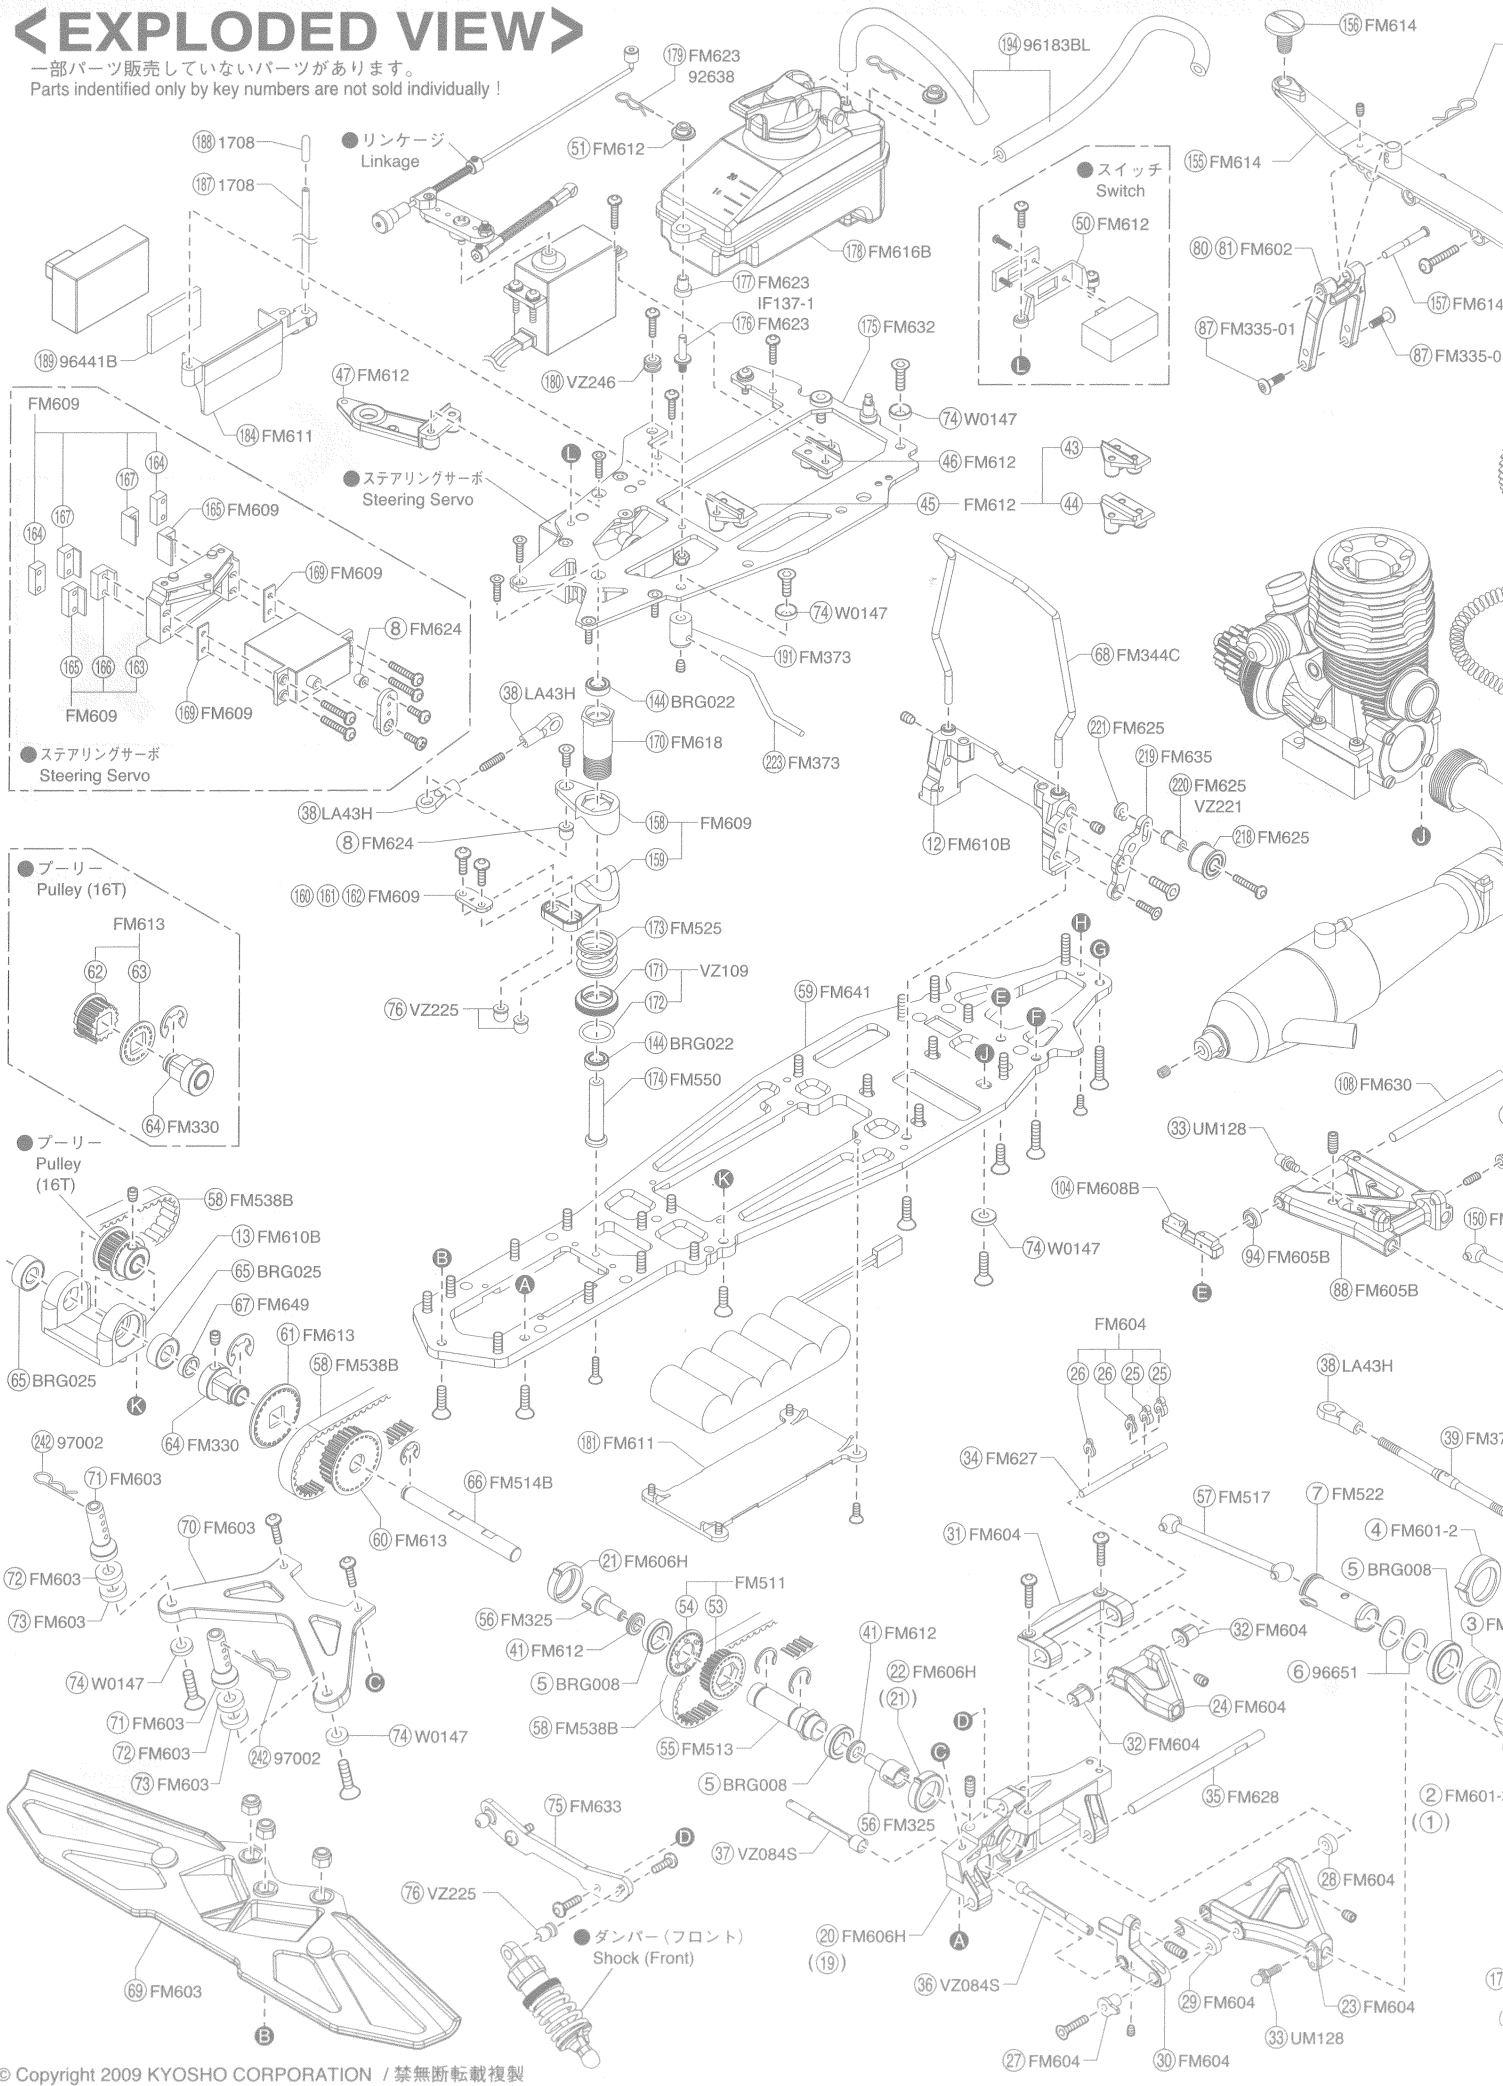

EXPLODED VIEW

一部パーツ販売していないパーツがあります。
Parts identified only by key numbers are not sold individually!

FM529 (182) (237) なし	FM530 (183) (238) なし
●ダンパー Shock	
フロント Front	リア Rear
W5105BL	W5105BL
W5106	W5106
W6006	W6006
FM436B FM530-3	FM436B FM530-3
FM366	FM366
FM529-1	FM530-2
FM529-1	FM530-1
W5107	W5107
VZ109	VZ109
FM532-5319	FM532-5319
FM531-4319	FM531-4319
FM611	FM611
UM112	UM112
W5015	W5015